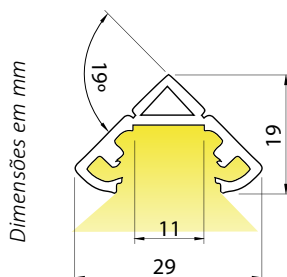

DIAMANTE

Imagem meramente ilustrativa

CATEGORIA

Sobrepor

MATERIAL

Alumínio extrudado com difusor em acrílico leitoso

ACABAMENTO

Pintura eletrostática a pó

CORES:

- Branco texturizado
- Prata texturizado
- Preto texturizado

PERFIL SEM FITA LED

Código	Categoria	Medidas
SL-SB-DIA	Sobrepor	L 29 x A 19 mm

OPÇÕES DE FITA LED

Potência / metro	Fluxo luminoso / metro	Temperatura de cor	IRC	Vida útil LED	Equipamento auxiliar
4,8 W / m	360 lm / m	2.700 K	>90	50.000 h	Driver 100~240 V
9,6 W / m	800 lm / m	2.700 K	>90	50.000 h	Driver 100~240 V
14,4 W / m	1.050 lm / m	2.700 K	>90	50.000 h	Driver 100~240 V
4,8 W / m	390 lm / m	3.000 K	>90	50.000 h	Driver 100~240 V
9,6 W / m	800 lm / m	3.000 K	>90	50.000 h	Driver 100~240 V
14,4 W / m	1.050 lm / m	3.000 K	>90	50.000 h	Driver 100~240 V
4,8 W / m	400 lm / m	4.000 K	>90	50.000 h	Driver 100~240 V
9,6 W / m	820 lm / m	4.000 K	>90	50.000 h	Driver 100~240 V
14,4 W / m	1.080 lm / m	4.000 K	>90	50.000 h	Driver 100~240 V