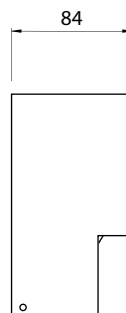

WA 154

Imagem meramente ilustrativa - Cor Branco texturizado

MATERIAL

Alumínio com difusor em vidro temperado

ACABAMENTO

Pintura eletrostática a pó

EFEITO DE LUZ

CORES:

- Branco texturizado
- Marrom Café texturizado
- Preto texturizado

Dimensões em mm

Código	Fonte de luz	Soquete / base	Potência	Fluxo luminoso	Temperatura de cor	IRC	Equipamento auxiliar	Medidas
WA-154-PLED01BV830	LED		1 W	105 lm	3.000 K	>80	Driver 100~240 V	L 57 x A 57 x C 68 mm
WA-154-MLED01BV830	LED		1 W	105 lm	3.000 K	>80	Driver 100~240 V	L 76 x A 76 x C 64 mm
WA-154-GLED03BV830	LED		3 W	180 lm	3.000 K	>80	Driver 100~240 V	L 102 x A 150 x C 84 mm
WA-154-G1G9	1 x Lâmp. Halopin até 40 W	G9						L 102 x A 150 x C 84 mm