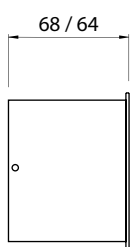

WA 154

Imagem meramente ilustrativa - Cor Branco texturizado

MATERIAL

Alumínio com difusor em vidro temperado

ACABAMENTO

Pintura eletrostática a pó

EFEITO DE LUZ

CORES:

- Branco texturizado
- Marrom Café texturizado
- Preto texturizado

Dimensões em mm

Código	Fonte de luz	Soquete / base	Potência	Fluxo luminoso	Temperatura de cor	IRC	Equipamento auxiliar	Medidas
WA-154-PLED01BV830	LED		1 W	105 lm	3.000 K	>80	Driver 100~240 V	L 57 x A 57 x C 68 mm
WA-154-MLED01BV830	LED		1 W	105 lm	3.000 K	>80	Driver 100~240 V	L 76 x A 76 x C 64 mm
WA-154-GLED03BV830	LED		3 W	180 lm	3.000 K	>80	Driver 100~240 V	L 102 x A 150 x C 84 mm
WA-154-G1G9	1 x Lâmp. Halopin até 40 W	G9						L 102 x A 150 x C 84 mm