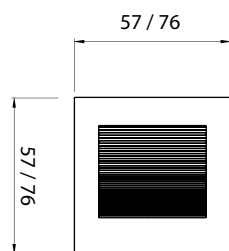

WA 154

Imagem meramente ilustrativa - Cor Branco texturizado

MATERIAL

Alumínio com difusor em vidro temperado

ACABAMENTO

Pintura eletrostática a pó

EFEITO DE LUZ

CORES:

- Branco texturizado
- Marrom Café texturizado
- Preto texturizado

Dimensões em mm

Código	Fonte de luz	Soquete / base	Potência	Fluxo luminoso	Temperatura de cor	IRC	Equipamento auxiliar	Medidas
WA-154-PLED01BV830	LED		1 W	105 lm	3.000 K	>80	Driver 100~240 V	L 57 x A 57 x C 68 mm
WA-154-MLED01BV830	LED		1 W	105 lm	3.000 K	>80	Driver 100~240 V	L 76 x A 76 x C 64 mm
WA-154-GLED03BV830	LED		3 W	180 lm	3.000 K	>80	Driver 100~240 V	L 102 x A 150 x C 84 mm
WA-154-G1G9	1 x Lâmp. Halopin até 40 W	G9						L 102 x A 150 x C 84 mm