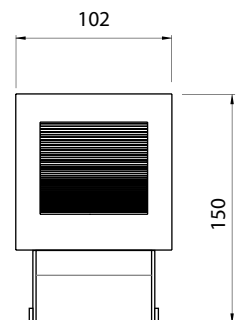

WA 154

Imagem meramente ilustrativa - Cor Branco texturizado

MATERIAL

Alumínio com difusor em vidro temperado

ACABAMENTO

Pintura eletrostática a pó

EFEITO DE LUZ

CORES:

- Branco texturizado
- Marrom Café texturizado
- Preto texturizado

Dimensões em mm

Código	Fonte de luz	Soquete / base	Potência	Fluxo luminoso	Temperatura de cor	IRC	Equipamento auxiliar	Medidas
WA-154-PLED01BV830	LED		1 W	105 lm	3.000 K	>80	Driver 100~240 V	L 57 x A 57 x C 68 mm
WA-154-MLED01BV830	LED		1 W	105 lm	3.000 K	>80	Driver 100~240 V	L 76 x A 76 x C 64 mm
WA-154-GLED03BV830	LED		3 W	180 lm	3.000 K	>80	Driver 100~240 V	L 102 x A 150 x C 84 mm
WA-154-G1G9	1 x Lâmp. Halopin até 40 W	G9						L 102 x A 150 x C 84 mm