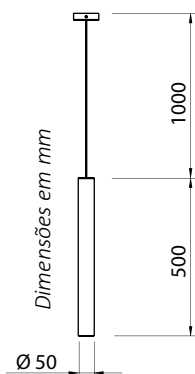

SKINNY

Imagem meramente ilustrativa - Cor Ouro Velho

MATERIAL

Alumínio extrudado

ACABAMENTO

Anodizado, pintura eletrostática a pó ou líquida

CORES

Anodizado:

- Cobre
- Cromado
- Dourado
- Inox Escovado
- Onix
- Ouro Velho

Pintura eletrostática a pó:

- Branco texturizado
- Marrom Café Escuro texturizado
- Preto texturizado

Pintura líquida*:

- Astec Gold
- Cinza Barium
- Dourado Mosele
- Marrom Topázio

*Outras cores sob consulta

Código	Fonte de luz	Soquete / base	Medidas
PEN208390 (anodizado)	1 x Lâmp. Halopin até 25 W	G9	Ø 50 x A 500 mm
PEN232196 (pintura eletrostática a pó)	1 x Lâmp. Halopin até 25 W	G9	Ø 50 x A 500 mm
PEN2602B1 (pintura líquida)	1 x Lâmp. Halopin até 25 W	G9	Ø 50 x A 500 mm

Lâmpada não inclusa