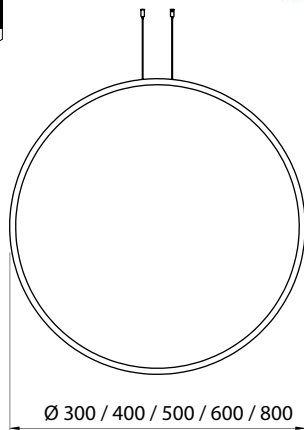

MINI ANELLO

VERTICAL

Imagem meramente ilustrativa - Cores Astec Gold e Marrom Topázio

Dimensões em mm

MATERIAL

Alumínio extrudado com difusor em acrílico leitoso

ACABAMENTO

Pintura eletrostática a pó ou líquida

Temperatura de cor	IRC
2.700 K	> 90

Código	Fonte de luz	Potência	Fluxo luminoso	Equipamento auxiliar	Medidas
PEN277502 (pintura eletrostática a pó)	LED	13 W	989 lm	Driver 100~240 V	Ø 300 x A 20 mm
PEN277602 (pintura eletrostática a pó)	LED	18 W	1.318 lm	Driver 100~240 V	Ø 400 x A 20 mm
PEN277702 (pintura eletrostática a pó)	LED	23 W	1.648 lm	Driver 100~240 V	Ø 500 x A 20 mm
PEN277802 (pintura eletrostática a pó)	LED	27 W	1.971 lm	Driver 100~240 V	Ø 600 x A 20 mm
PEN277902 (pintura eletrostática a pó)	LED	36 W	2.628 lm	Driver 100~240 V	Ø 800 x A 20 mm
PEN2731A7 (pintura líquida)	LED	13 W	989 lm	Driver 100~240 V	Ø 300 x A 20 mm
PEN2780A7 (pintura líquida)	LED	18 W	1.318 lm	Driver 100~240 V	Ø 400 x A 20 mm
PEN2781A7 (pintura líquida)	LED	23 W	1.648 lm	Driver 100~240 V	Ø 500 x A 20 mm
PEN2782A7 (pintura líquida)	LED	27 W	1.971 lm	Driver 100~240 V	Ø 600 x A 20 mm
PEN2783A7 (pintura líquida)	LED	36 W	2.628 lm	Driver 100~240 V	Ø 800 x A 20 mm