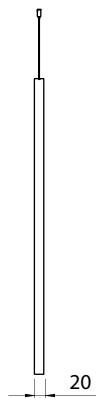

MINI ANELLO

VERTICAL

Imagem meramente ilustrativa - Cores Astec Gold e Marrom Topázio

Dimensões em mm

MATERIAL

Alumínio extrudado com difusor em acrílico leitoso

ACABAMENTO

Pintura eletrostática a pó ou líquida

CORES

Pintura eletrostática a pó:

- Branco texturizado
- Marrom Café Escuro texturizado
- Preto texturizado

Pintura líquida*:

- Astec Gold
- Cinza Barium
- Dourado Mosele
- Marrom Topázio

*Outras cores sob consulta

Temperatura de cor	IRC
2.700 K	> 90

Código	Fonte de luz	Potência	Fluxo luminoso	Equipamento auxiliar	Medidas
PEN277502 (pintura eletrostática a pó)	LED	13 W	989 lm	Driver 100~240 V	Ø 300 x A 20 mm
PEN277602 (pintura eletrostática a pó)	LED	18 W	1.318 lm	Driver 100~240 V	Ø 400 x A 20 mm
PEN277702 (pintura eletrostática a pó)	LED	23 W	1.648 lm	Driver 100~240 V	Ø 500 x A 20 mm
PEN277802 (pintura eletrostática a pó)	LED	27 W	1.971 lm	Driver 100~240 V	Ø 600 x A 20 mm
PEN277902 (pintura eletrostática a pó)	LED	36 W	2.628 lm	Driver 100~240 V	Ø 800 x A 20 mm
PEN2731A7 (pintura líquida)	LED	13 W	989 lm	Driver 100~240 V	Ø 300 x A 20 mm
PEN2780A7 (pintura líquida)	LED	18 W	1.318 lm	Driver 100~240 V	Ø 400 x A 20 mm
PEN2781A7 (pintura líquida)	LED	23 W	1.648 lm	Driver 100~240 V	Ø 500 x A 20 mm
PEN2782A7 (pintura líquida)	LED	27 W	1.971 lm	Driver 100~240 V	Ø 600 x A 20 mm
PEN2783A7 (pintura líquida)	LED	36 W	2.628 lm	Driver 100~240 V	Ø 800 x A 20 mm