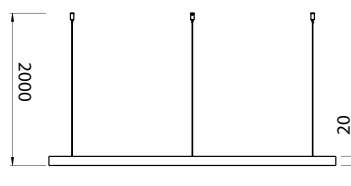

Imagem meramente ilustrativa - Cores Astec Gold e Marrom Topázio