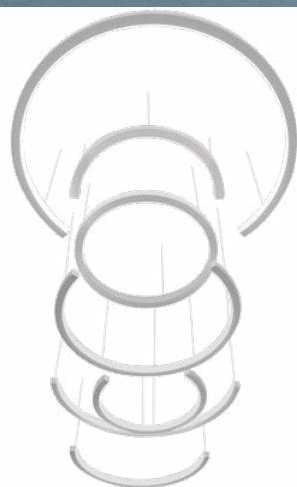

## MEZZA LUNA

Imagem meramente ilustrativa - Cor Cinza Barium

Temperatura de cor	IRC
2.700 K	>90

### MATERIAL

Alumínio extrudado com difusor em acrílico leitoso

### ACABAMENTO

Pintura eletrostática a pó ou líquida