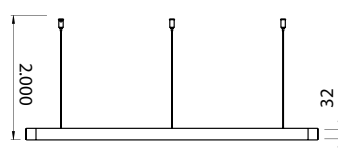

## MEZZA LUNA

Imagem meramente ilustrativa - Cor Cinza Barium

Temperatura de cor	IRC
2.700 K	>90

Dimensões em mm