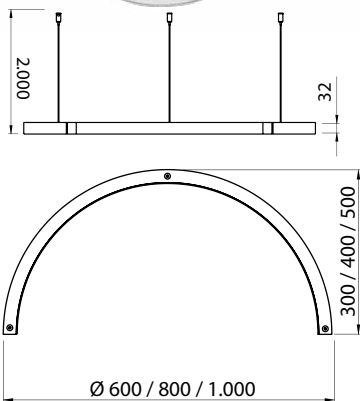

## MEZZA LUNA

Imagem meramente ilustrativa - Cor Cinza Barium

Temperatura de cor	IRC
2.700 K	>90

Código	Fonte de luz	Potência	Fluxo luminoso	Equipamento auxiliar	Medidas
PEN250201 (pintura eletrostática a pó, 180°)	LED	14 W	1.022 lm	Driver 100~240 V	Ø 600 x A 300 mm
PEN250101 (pintura eletrostática a pó, 270°)	LED	20 W	1.460 lm	Driver 100~240 V	Ø 600 x A 510 mm
PEN250001 (pintura eletrostática a pó, 180°)	LED	18 W	1.314 lm	Driver 100~240 V	Ø 800 x A 400 mm
PEN249801 (pintura eletrostática a pó, 270°)	LED	27 W	1.971 lm	Driver 100~240 V	Ø 800 x A 680 mm
PEN249901 (pintura eletrostática a pó, 180°)	LED	23 W	1.679 lm	Driver 100~240 V	Ø 1.000 x A 500 mm
PEN249701 (pintura eletrostática a pó, 270°)	LED	34 W	2.482 lm	Driver 100~240 V	Ø 1.000 x A 850 mm
PEN2572A7 (pintura líquida, 180°)	LED	14 W	1.022 lm	Driver 100~240 V	Ø 600 x A 300 mm
PEN2743A7 (pintura líquida, 270°)	LED	20 W	1.460 lm	Driver 100~240 V	Ø 600 x A 510 mm
PEN254202 (pintura líquida, 180°)	LED	18 W	1.314 lm	Driver 100~240 V	Ø 800 x A 400 mm
PEN2514F1 (pintura líquida, 270°)	LED	27 W	1.971 lm	Driver 100~240 V	Ø 800 x A 680 mm
PEN2744A7 (pintura líquida, 180°)	LED	23 W	1.679 lm	Driver 100~240 V	Ø 1.000 x A 500 mm
PEN2745A7 (pintura líquida, 270°)	LED	34 W	2.482 lm	Driver 100~240 V	Ø 1.000 x A 850 mm

Dimensões em mm