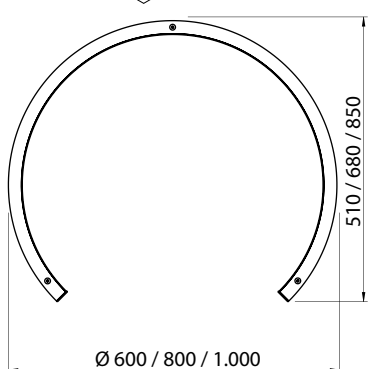

## MEZZA LUNA

Imagem meramente ilustrativa - Cor Cinza Barium

Temperatura de cor	IRC
2.700 K	>90

Código	Fonte de luz	Potência	Fluxo luminoso	Equipamento auxiliar	Medidas
PEN250201 (pintura eletrostática a pó, 180°)	LED	14 W	1.022 lm	Driver 100~240 V	Ø 600 x A 300 mm
PEN250101 (pintura eletrostática a pó, 270°)	LED	20 W	1.460 lm	Driver 100~240 V	Ø 600 x A 510 mm
PEN250001 (pintura eletrostática a pó, 180°)	LED	18 W	1.314 lm	Driver 100~240 V	Ø 800 x A 400 mm
PEN249801 (pintura eletrostática a pó, 270°)	LED	27 W	1.971 lm	Driver 100~240 V	Ø 800 x A 680 mm
PEN249901 (pintura eletrostática a pó, 180°)	LED	23 W	1.679 lm	Driver 100~240 V	Ø 1.000 x A 500 mm
PEN249701 (pintura eletrostática a pó, 270°)	LED	34 W	2.482 lm	Driver 100~240 V	Ø 1.000 x A 850 mm
PEN2572A7 (pintura líquida, 180°)	LED	14 W	1.022 lm	Driver 100~240 V	Ø 600 x A 300 mm
PEN2743A7 (pintura líquida, 270°)	LED	20 W	1.460 lm	Driver 100~240 V	Ø 600 x A 510 mm
PEN254202 (pintura líquida, 180°)	LED	18 W	1.314 lm	Driver 100~240 V	Ø 800 x A 400 mm
PEN2514F1 (pintura líquida, 270°)	LED	27 W	1.971 lm	Driver 100~240 V	Ø 800 x A 680 mm
PEN2744A7 (pintura líquida, 180°)	LED	23 W	1.679 lm	Driver 100~240 V	Ø 1.000 x A 500 mm
PEN2745A7 (pintura líquida, 270°)	LED	34 W	2.482 lm	Driver 100~240 V	Ø 1.000 x A 850 mm

Dimensões em mm