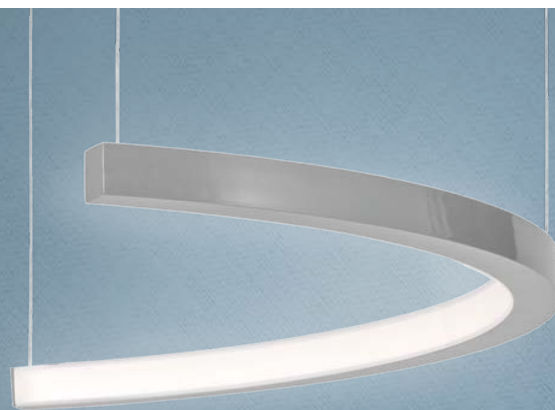

## MEZZA LUNA

Imagem meramente ilustrativa - Cor Cinza Barium

Temperatura de cor	IRC
2.700 K	>90

### MATERIAL

Alumínio extrudado com difusor em acrílico leitoso

### ACABAMENTO

Pintura eletrostática a pó ou líquida