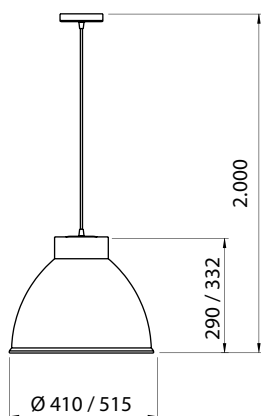

FACTORY

Imagem meramente ilustrativa - Cor Azul Tirreno

USO INTERNO

Dimensões em mm

MATERIAL

Alumínio repuxado

ACABAMENTO

Pintura eletrostática a pó ou líquida

Código	Fonte de luz	Soquete / base	Medidas
PEN2329PO (pintura eletrostática a pó)	1 x Lâmp. Bulbo LED A60 ou FCE até 23 W	E27	Ø 410 x A 290 mm
PEN 2329C8 (pintura eletrostática a pó)	1 x Lâmp. Bulbo LED A60 ou FCE até 23 W	E27	Ø 515 x A 332 mm
PEN231031 (pintura líquida)	1 x Lâmp. Bulbo LED A60 ou FCE até 23 W	E27	Ø 410 x A 290 mm
PEN2317C8 (pintura líquida)	1 x Lâmp. Bulbo LED A60 ou FCE até 23 W	E27	Ø 515 x A 332 mm