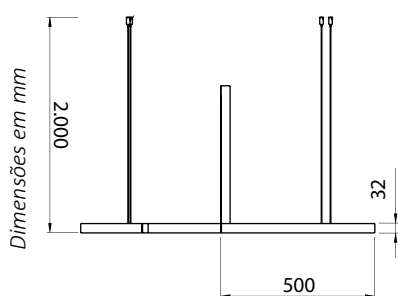

Imagem meramente ilustrativa - Cor Preto texturizado