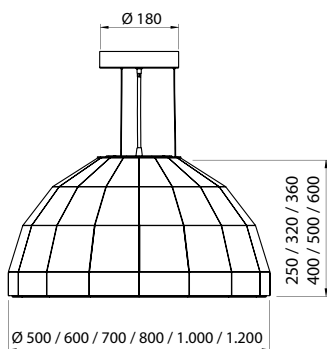

DIAMANTE

Imagem meramente ilustrativa - Cor Astec Gold

USO INTERNO

Dimensões em mm

MATERIAL

Alumínio extrudado com difusor em Tensoflex

ACABAMENTO

Pintura eletrostática a pó ou líquida

CORES

Pintura líquida*:

- Astec Gold
- Cinza Barium
- Dourado Mosele
- Marrom Topázio

*Outras cores sob consulta

Código	Fonte de luz	Soquete / base	Medidas
PEN194301 (pintura líquida)	2 x Lâmps. Bulbo LED A60 ou FCE até 23 W	E27	Ø 500 x 250 mm
PEN194401 (pintura líquida)	2 x Lâmps. Bulbo LED A60 ou FCE até 23 W	E27	Ø 600 x 320 mm
PEN186008 (pintura líquida)	2 x Lâmps. Bulbo LED A60 ou FCE até 23 W	E27	Ø 700 x 360 mm
PEN182265 (pintura líquida)	2 x Lâmps. Bulbo LED A60 ou FCE até 23 W	E27	Ø 800 x 400 mm
PEN2515A6 (pintura líquida)	3 x Lâmps. Bulbo LED A60 ou FCE até 23 W	E27	Ø 1.000 x 500 mm
PEN157990 (pintura líquida)	3 x Lâmps. Bulbo LED A60 ou FCE até 23 W	E27	Ø 1.200 x 600 mm