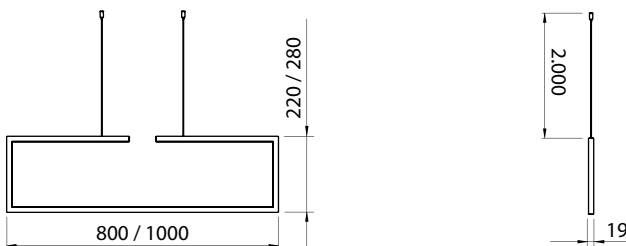

BORNE HORIZONTAL

Imagem meramente ilustrativa - Cor Branco texturizado

Dimensões em mm

MATERIAL

Alumínio extrudado com difusor em acrílico leitoso

ACABAMENTO

Pintura eletrostática a pó ou líquida

CORES

Temperatura de cor	IRC
2.700 K	>90

Código	Fonte de luz	Potência	Fluxo luminoso	Equipamento auxiliar	Medidas
PEN222402 (pintura eletrostática a pó)	LED	26 W	1.898 lm	Driver 100~240 V	L 800 x A 220 x C 19 mm
PEN222401 (pintura eletrostática a pó)	LED	35 W	2.555 lm	Driver 100~240 V	L 1.000 x A 280 x C 19 mm
PEN2389A7 (pintura líquida)	LED	26 W	1.898 lm	Driver 100~240 V	L 800 x A 220 x C 19 mm
PEN2390A7 (pintura líquida)	LED	35 W	2.555 lm	Driver 100~240 V	L 1.000 x A 280 x C 19 mm