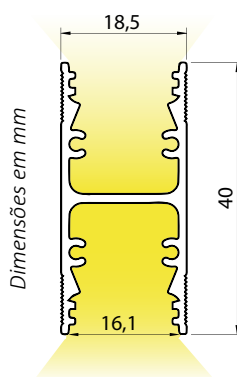

## ÁGATA

Imagem meramente ilustrativa

#### PERFIL SEM FITA LED

Código	Categoria	Medidas
SL-PDT-AGA	Pendente	L 18,5 x A 40 mm