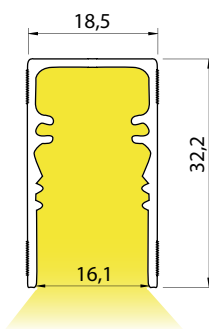

## TOPÁZIO

Imagem meramente ilustrativa

USO INTERNO

Dimensões em mm

#### PERFIL SEM FITA LED

Código	Categoria	Medidas
SL-PDT-TOP	Pendente	L 18,5 x A 32,2 mm
SL-SB-TOP	Sobrepor	L 18,5 x A 32,2 mm