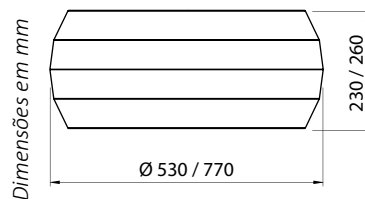

## STRIP

Imagem meramente ilustrativa - Cor Branco

### COR:

Branco

| Código    | Fonte de luz                             | Soquete / base | Medidas          |
|-----------|--|----------------|------------------|
| PLA153501 | 2 x Lâmp.s Bulbo LED A60 ou FCE até 23 W | E27            | Ø 530 x A 230 mm |
| PLA153401 | 2 x Lâmp.s Bulbo LED A60 ou FCE até 23 W | E27            | Ø 770 x A 260 mm |