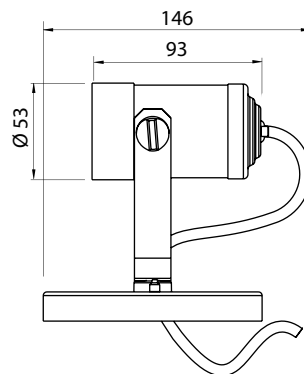

### MATERIAL

Alumínio repuxado com borracha de proteção

### CORES:

- Branco brilhante
- Branco texturizado
- Marrom Café texturizado
- Prata texturizado
- Preto brilhante
- Preto texturizado
- Verde Musgo

Dimensões em mm

Código	Fonte de luz	Soquete / base	Medidas
AR-UL-P381E27	1 x Lâmp. PAR38 até 100 W	E27	Ø 146 x A 230 x C 186 mm