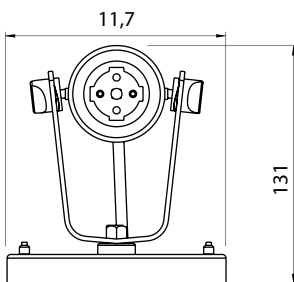

### CORES:

- Branco brilhante
- Branco texturizado
- Marrom Café texturizado
- Prata texturizado
- Preto brilhante
- Preto texturizado
- Verde Musgo

Dimensões em mm

Código	Fonte de luz	Soquete / base	Medidas
AR-UL-P381E27	1 x Lâmp. PAR38 até 100 W	E27	Ø 146 x A 230 x C 186 mm