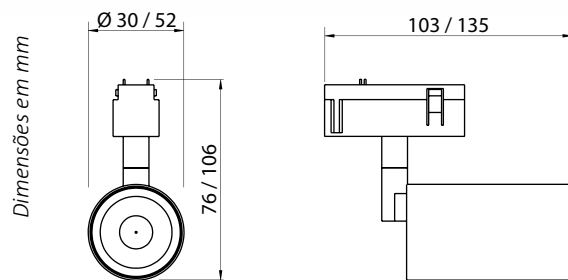

PLETTER

Imagem meramente ilustrativa - Cor Preto texturizado

MATERIAL

Alumínio

ACABAMENTO

Pintura eletrostática a pó

CORES:

- Branco texturizado
- Preto texturizado

Temperatura de cor

2.700 K

Código	Fonte de luz	Potência	Fluxo luminoso	Eficiência	Ângulo de abertura	IRC	Equipamento auxiliar	Medidas
SB-PLE-LED07BV83024	LED	7 W	657 lm	94 lm/W	24°	>90	Driver 100~240 V	Ø 30 x A 76 x C 103 mm
SB-PLE-LED13BV83030	LED	13 W	1.139 lm	88 lm/W	30°	>90	Driver 100~240 V	Ø 52 x A 106 x C 135 mm