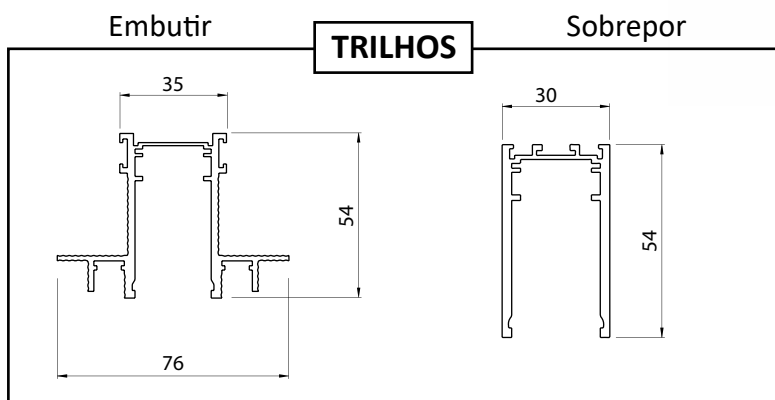

PLETTER

Imagem meramente ilustrativa - Cor Preto texturizado

MATERIAL

Alumínio

ACABAMENTO

Pintura eletrostática a pó

CORES:

- Branco texturizado
- Preto texturizado

Temperatura de cor

2.700 K

Código	Fonte de luz	Potência	Fluxo luminoso	Eficiência	Ângulo de abertura	IRC	Equipamento auxiliar	Medidas
SB-PLE-LED07BV83024	LED	7 W	657 lm	94 lm/W	24°	>90	Driver 100~240 V	Ø 30 x A 76 x C 103 mm
SB-PLE-LED13BV83030	LED	13 W	1.139 lm	88 lm/W	30°	>90	Driver 100~240 V	Ø 52 x A 106 x C 135 mm