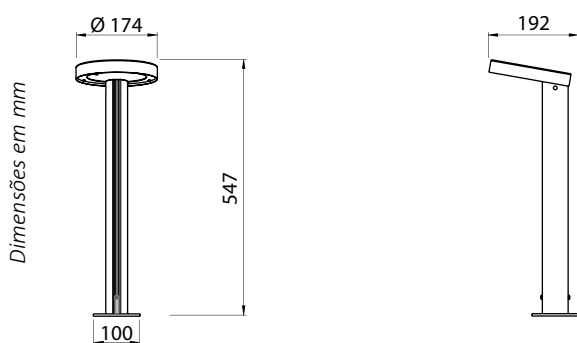

FLAT

Imagem meramente ilustrativa - Cor Preto texturizado

USO EXTERNO

MATERIAL

Alumínio extrudado com difusor em acrílico fosco

ACABAMENTO

Pintura eletrostática a pó

CORES:

- Branco texturizado
- Marrom Café texturizado
- Preto texturizado

Código	Fonte de luz	Potência	Fluxo luminoso	Temperatura de cor	IRC	Equipamento auxiliar	Medidas
STB-FLA-LED12BV830	LED	12 W	840 lm	3.000 K	>80	Driver 100~240 V	Ø 174 x A 547 x C 192 mm