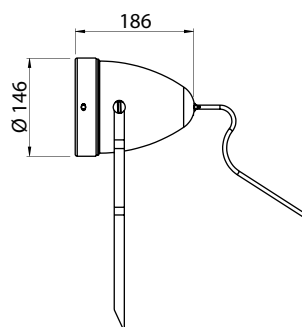

EJ UL PAR38

Imagem meramente ilustrativa - Cor Preto brilhante

USO EXTERNO

MATERIAL

Alumínio repuxado com difusor em vidro temperado e fixação tipo espeto

ACABAMENTO

Pintura eletrostática a pó

CORES:

- Branco brilhante
- Marrom Café texturizado
- Preto brilhante
- Verde Musgo

Dimensões em mm

Código	Fonte de luz	Soquete / base	Medidas
EJ-UL-P381E27	1 x Lâmp. PAR38 até 100 W	E27	Ø 146 x A 406 x C 186mm