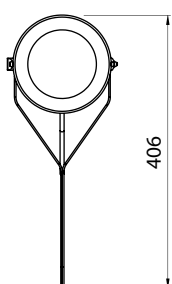

EJ UL PAR38

Imagem meramente ilustrativa - Cor Preto brilhante

USO EXTERNO

MATERIAL

Alumínio repuxado com difusor em vidro temperado e fixação tipo espeto

ACABAMENTO

Pintura eletrostática a pó

CORES:

- Branco brilhante
- Marrom Café texturizado
- Preto brilhante
- Verde Musgo

Dimensões em mm

Código	Fonte de luz	Soquete / base	Medidas
EJ-UL-P381E27	1 x Lâmp. PAR38 até 100 W	E27	Ø 146 x A 406 x C 186mm