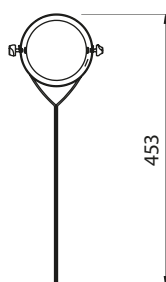

EJ UL PAR20

Imagem meramente ilustrativa - Cor Preto brilhante

USO EXTERNO

MATERIAL

Alumínio repuxado com difusor em vidro temperado e fixação tipo espeto

ACABAMENTO

Pintura eletrostática a pó

CORES:

- Branco brilhante
- Marrom Café texturizado
- Preto brilhante
- Verde Musgo

Dimensões em mm

Código	Fonte de luz	Soquete / base	Medidas
EJ-UL-P20301E27	1 x Lâmp. PAR20 ou PAR30 até 75 W	E27	Ø 121 x A 453 x C 137 mm