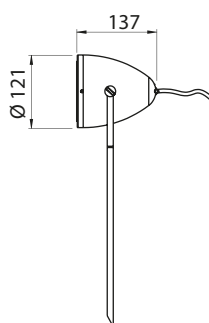

EJ UL PAR20

Imagem meramente ilustrativa - Cor Preto brilhante

USO EXTERNO

MATERIAL

Alumínio repuxado com difusor em vidro temperado e fixação tipo espeto

ACABAMENTO

Pintura eletrostática a pó

CORES:

- Branco brilhante
- Marrom Café texturizado
- Preto brilhante
- Verde Musgo

Dimensões em mm

Código	Fonte de luz	Soquete / base	Medidas
EJ-UL-P20301E27	1 x Lâmp. PAR20 ou PAR30 até 75 W	E27	Ø 121 x A 453 x C 137 mm