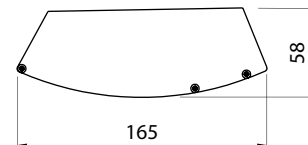

BARRA DE LUZ

Dimensões em mm

MATERIAL

Alumínio extrudado

ACABAMENTO

Pintura eletrostática a pó

EFEITO DE LUZ

Facho de luz superior e inferior

COR:

○ Branco texturizado

Código	Fonte de luz	Soquete / base	Medidas
SB-BAL-1T5	2 x Lâmp.s T5 14 W	G5	L 1.000 x A 165 x C 58mm
SB-BAL-1T8	2 x Lâmp.s T8 16 W	G13	L 1.000 x A 165 x C 58mm
VERSÃO PARA USO COM FITA LED			
SB-BAL			L 1.000 x A 165 x C 58mm