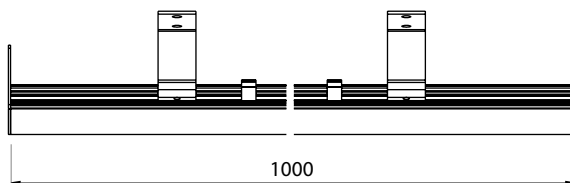

BARRA DE LUZ

Dimensões em mm

MATERIAL

Alumínio extrudado

ACABAMENTO

Pintura eletrostática a pó

EFEITO DE LUZ

Facho de luz superior e inferior

COR:

○ Branco texturizado

Código	Fonte de luz	Soquete / base	Medidas
SB-BAL-1T5	2 x Lâmp.s T5 14 W	G5	L 1.000 x A 165 x C 58mm
SB-BAL-1T8	2 x Lâmp.s T8 16 W	G13	L 1.000 x A 165 x C 58mm
VERSÃO PARA USO COM FITA LED			
SB-BAL			L 1.000 x A 165 x C 58mm