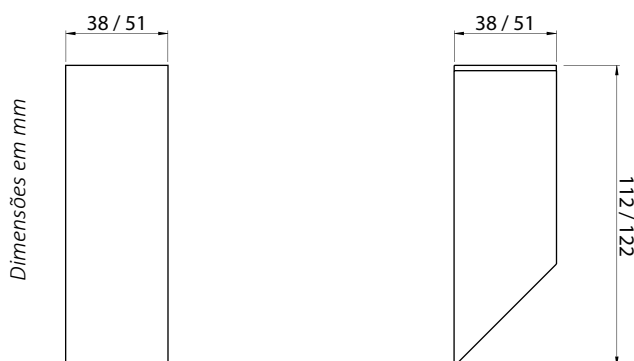

AR 175

Imagem meramente ilustrativa - Cor Branco texturizado

MATERIAL

Alumínio extrudado com difusor em acrílico leitoso

ACABAMENTO

Pintura eletrostática a pó

CORES:

- Branco texturizado
- Marrom Café texturizado
- Preto texturizado

Código	Fonte de luz	Potência	Fluxo luminoso	Temperatura de cor	IRC	Equipamento auxiliar	Medidas
AR-175-PLED01BV830	LED	1 W	105 lm	3.000 K	>80	Driver 100~240 V	L 38 x A 112 x C 38 mm
AR-175-MLED01BV830	LED	1 W	105 lm	3.000 K	>80	Driver 100~240 V	L 51 x A 122 x C 51 mm