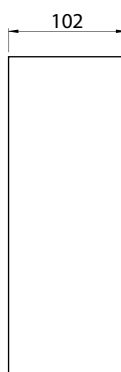

AR 157

Imagem meramente ilustrativa - Cor Preto texturizado

USO EXTERNO
OU INTERNO

MATERIAL

Alumínio extrudado com difusor em vidro temperado

ACABAMENTO

Pintura eletrostática a pó

EFEITO DE LUZ

Versões com 1 e 2 fechos de luz

CORES:

- Branco texturizado
- Marrom Café texturizado
- Preto texturizado

Dimensões em mm

Código	Fonte de luz	Soquete / base	Medidas
AR-157-1E27	1 x Lâmp. Bulbo LED A60, FCE ou PAR20 até 50 W	E27	L 102 x A 150 x C 102 mm
AR-157-2E27	2 x Lâmp. Bulbo LED A60, FCE ou PAR20 até 50 W	E27	L 102 x A 300 x C 102 mm