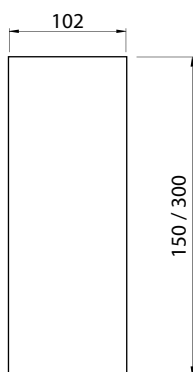

AR 157

Imagem meramente ilustrativa - Cor Preto texturizado

USO EXTERNO
OU INTERNO

MATERIAL

Alumínio extrudado com difusor em vidro temperado

ACABAMENTO

Pintura eletrostática a pó

EFEITO DE LUZ

Versões com 1 e 2 fechos de luz

CORES:

- Branco texturizado
- Marrom Café texturizado
- Preto texturizado

Dimensões em mm

Código	Fonte de luz	Soquete / base	Medidas
AR-157-1E27	1 x Lâmp. Bulbo LED A60, FCE ou PAR20 até 50 W	E27	L 102 x A 150 x C 102 mm
AR-157-2E27	2 x Lâmp. Bulbo LED A60, FCE ou PAR20 até 50 W	E27	L 102 x A 300 x C 102 mm