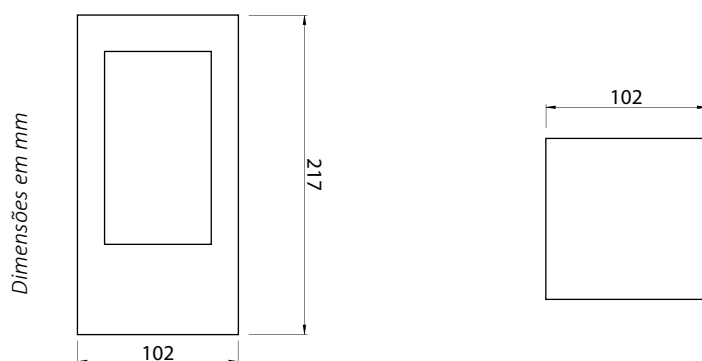

AR 120

Imagem meramente ilustrativa - Cor Branco brilhante

USO EXTERNO
OU INTERNO

MATERIAL

Alumínio extrudado com difusor em vidro temperado jateado

ACABAMENTO

Pintura eletrostática a pó

CORES:

- Branco brilhante
- Marrom Café texturizado
- Preto brilhante

Código	Fonte de luz	Soquete / base	Medidas
AR-120-1E27	1 x Lâmp. Bulbo LED A60 ou FCE até 23 W	E27	L 102 x A 217 x C 102 mm

Lâmpada não inclusa