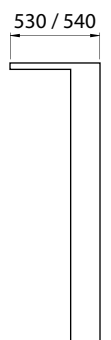

OREO 3000

Imagem meramente ilustrativa - Cor Branco texturizado

USO EXTERNO

MATERIAL

Alumínio extrudado, com lente em acrílico leitoso

ACABAMENTO

Pintura eletrostática a pó

CORES:

- Branco texturizado
- Marrom Café texturizado
- Prata texturizado
- Preto texturizado

Código	Fonte de luz	Potência	Fluxo luminoso	Eficiência	Temperatura de cor	IRC	Tensão	Medidas
PSA-OR3-LED30127V830	LED	30 W	2.700 lm	90 lm/W	3.000 K	>80	127 V	L 75 x A 3.000 x C 530 mm
PSA-OR3-LED40127V830	LED	40 W	3.600 lm	90 lm/W	3.000 K	>80	127 V	L 75 x A 3.000 x C 540 mm
PSA-OR3-LED30220V830	LED	30 W	2.700 lm	90 lm/W	3.000 K	>80	220 V	L 75 x A 3.000 x C 530 mm
PSA-OR3-LED40220V830	LED	40 W	3.600 lm	90 lm/W	3.000 K	>80	220 V	L 75 x A 3.000 x C 540 mm