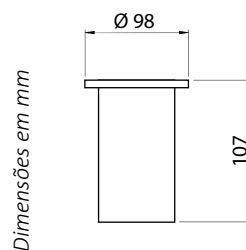

#### Moldura:

Branco texturizado

Marrom Café texturizado

Prata texturizado

Preto texturizado

Código	Fonte de luz	Potência	Fluxo luminoso	Eficiência	Temperatura de cor	Ângulo de abertura	IRC	IP	Tensão	Medidas
UL-TAM-LED07BV83036	LED	7 W	900 lm	129 lm/W	3.000 K	36°	>80	65	100 ~ 240 V	Ø 98 x A 107 x mm