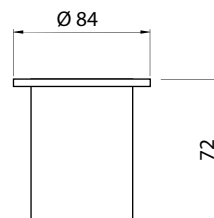

Cartola com tubo de PVC

CORES

Corpo:

○ Branco texturizado

Moldura:

○ Branco texturizado

● Marrom Café texturizado

● Prata texturizado

● Preto texturizado

Dimensões em mm

Código	Fonte de luz	Potência	Fluxo luminoso	Eficiência	Temperatura de cor	Ângulo de abertura	IRC	IP	Tensão	Medidas
UL-TAM-LED03BV83036	LED	3 W	350 lm	117 lm/W	3.000 K	36°	>80	65	100 ~ 240 V	Ø 84 x A 72 x mm