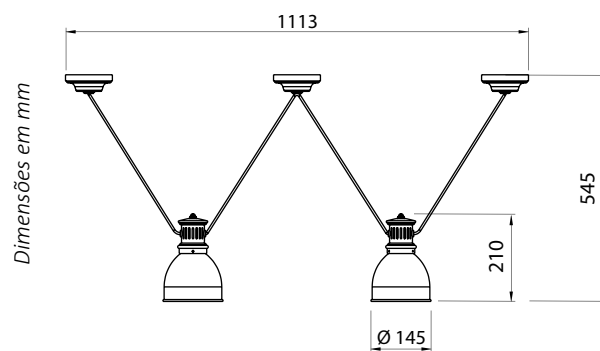

Imagem meramente ilustrativa - Cor Cromado

USO INTERNO

MATERIAL

Alumínio repuxado e fundido

ACABAMENTO

Cromado

Código	Fonte de luz	Soquete / base	Medidas
PEN225215	2 x Lâmp.s Bulbo LED A60 até 10 W	E27	L 1.113 x A 545 mm