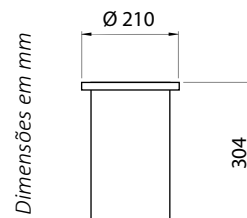

Código	Fonte de luz	Soquete / base	IP	Medidas
UL-P38-1E27	1 x Lâmp. PAR38 até 100 W	E27	65	Ø 210 x A 304 mm

Lâmpada não inclusa