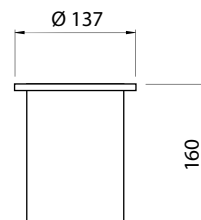

Dimensões em mm

Código	Fonte de luz	Soquete / base	IP	Medidas
UL-P20-1E27	1 x Lâmp. PAR20 até 50 W	E27	65	Ø 137 x A 160 mm

Lâmpada não inclusa