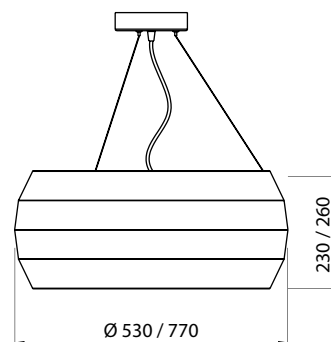

STRIP

Imagem meramente ilustrativa - Cor Branco

USO INTERNO

MATERIAL

Alumínio revestido com fita de tecido e difusor em acetato

COR:

○ Branco

Dimensões em mm

| Código | Fonte de luz | Soquete / base | Medidas |
|-----------|--|----------------|------------------|
| PEN220301 | 2 x Lâmp.s Bulbo LED A60 ou FCE até 23 W | E27 | Ø 530 x A 230 mm |
| PEN220401 | 2 x Lâmp.s Bulbo LED A60 ou FCE até 23 W | E27 | Ø 770 x A 260 mm |