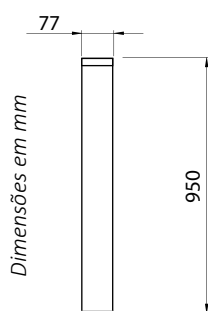

STB OREO

Imagem meramente ilustrativa - Cor Preto texturizado

USO EXTERNO

MATERIAL

Alumínio extrudado com difusor em acrílico leitoso

ACABAMENTO

Pintura eletrostática a pó

CORES:

- Branco texturizado
- Marrom Café texturizado
- Prata texturizado
- Preto texturizado

Dimensões em mm

Código	Fonte de luz	Potência	Fluxo luminoso	Temperatura de cor	IRC	Tensão	Medidas
STB-ORE-LED10220V830	LED	10 W	900 lm	3.000 K	>80	220 V	L 327 x A 950 x C 77 mm
STB-ORE-LED11127V930	LED	11 W	865 lm	3.000 K	>90	127 V	L 327 x A 950 x C 77 mm