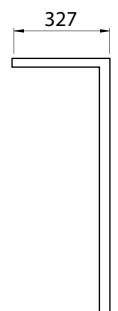

STB OREO

Imagem meramente ilustrativa - Cor Preto texturizado

USO EXTERNO

MATERIAL

Alumínio extrudado com difusor em acrílico leitoso

ACABAMENTO

Pintura eletrostática a pó

CORES:

- Branco texturizado
- Marrom Café texturizado
- Prata texturizado
- Preto texturizado

Dimensões em mm

Código	Fonte de luz	Potência	Fluxo luminoso	Temperatura de cor	IRC	Tensão	Medidas
STB-ORE-LED10220V830	LED	10 W	900 lm	3.000 K	>80	220 V	L 327 x A 950 x C 77 mm
STB-ORE-LED11127V930	LED	11 W	865 lm	3.000 K	>90	127 V	L 327 x A 950 x C 77 mm