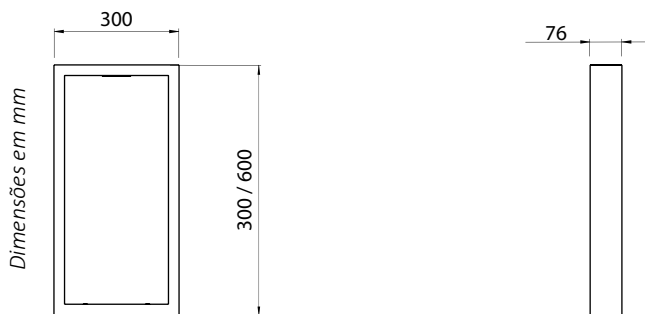

STB CROQUET

Imagem meramente ilustrativa - Cor Preto texturizado

MATERIAL

Alumínio extrudado com difusor em acrílico leitoso

ACABAMENTO

Pintura eletrostática a pó

CORES:

- Branco texturizado
- Marrom Café texturizado
- Prata texturizado
- Preto texturizado

Código	Fonte de luz	Potência	Fluxo luminoso	Temperatura de cor	IRC	Tensão	Medidas
STB-CRO-PLED10220V830	LED	10 W	900 lm	3.000 K	>80	220 V	L 300 x A 300 x C 76 mm
STB-CRO-MLED10220V830	LED	10 W	900 lm	3.000 K	>80	220 V	L 300 x A 600 x C 76 mm
STB-CRO-PLED11127V930	LED	11 W	865 lm	3.000 K	>90	127 V	L 300 x A 300 x C 76 mm
STB-CRO-MLED11127V930	LED	11 W	865 lm	3.000 K	>90	127 V	L 300 x A 600 x C 76 mm