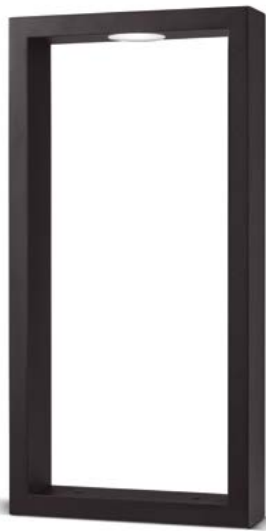

STB CROQUET

Imagem meramente ilustrativa - Cor Preto texturizado

MATERIAL

Alumínio extrudado com difusor em acrílico leitoso

ACABAMENTO

Pintura eletrostática a pó

CORES:

- Branco texturizado
- Marrom Café texturizado
- Prata texturizado
- Preto texturizado

Código	Fonte de luz	Potência	Fluxo luminoso	Temperatura de cor	IRC	Tensão	Medidas
STB-CRO-PLED10220V830	LED	10 W	900 lm	3.000 K	>80	220 V	L 300 x A 300 x C 76 mm
STB-CRO-MLED10220V830	LED	10 W	900 lm	3.000 K	>80	220 V	L 300 x A 600 x C 76 mm
STB-CRO-PLED11127V930	LED	11 W	865 lm	3.000 K	>90	127 V	L 300 x A 300 x C 76 mm
STB-CRO-MLED11127V930	LED	11 W	865 lm	3.000 K	>90	127 V	L 300 x A 600 x C 76 mm