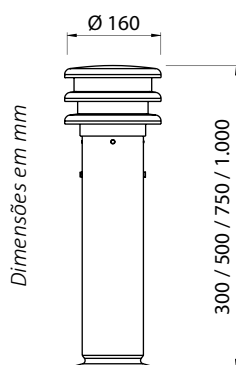

STB 130

Imagem meramente ilustrativa - Cor Preto brilhante

MATERIAL

Alumínio extrudado com difusor em policarbonato

ACABAMENTO

Pintura eletrostática a pó

CORES:

- Branco brilhante
- Branco texturizado
- Marrom Café texturizado
- Preto brilhante
- Preto texturizado
- Verde Musgo

Código	Fonte de luz	Soquete / base	Medidas
STB-130-P1E27	1 x Lâmp. Bulbo LED A60 ou FCE até 23 W	E27	Ø 160 x A 300 mm
STB-130-M1E27	1 x Lâmp. Bulbo LED A60 ou FCE até 23 W	E27	Ø 160 x A 500 mm
STB-130-G1E27	1 x Lâmp. Bulbo LED A60 ou FCE até 23 W	E27	Ø 160 x A 750 mm
STB-130-GG1E27	1 x Lâmp. Bulbo LED A60 ou FCE até 23 W	E27	Ø 160 x A 1.000 mm