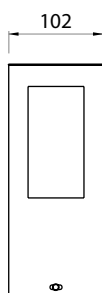

STB 120

Imagem meramente ilustrativa - Cor Preto brilhante

USO EXTERNO

MATERIAL

Alumínio extrudado com difusor em vidro jateado

ACABAMENTO

Pintura eletrostática a pó

CORES:

- Branco brilhante
- Branco texturizado
- Marrom Café texturizado
- Preto brilhante
- Preto texturizado
- Verde Musgo

Dimensões em mm

Código	Fonte de luz	Soquete / base	Medidas
STB-120-1E27	1 x Lâmp. Bulbo LED A60 ou FCE até 23 W	E27	L 102 x A 250 x C 102 mm