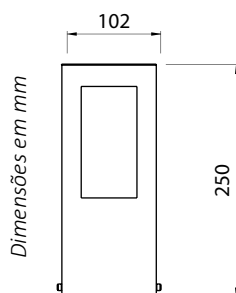

STB 120

Imagem meramente ilustrativa - Cor Preto brilhante

USO EXTERNO

MATERIAL

Alumínio extrudado com difusor em vidro jateado

ACABAMENTO

Pintura eletrostática a pó

CORES:

- Branco brilhante
- Branco texturizado
- Marrom Café texturizado
- Preto brilhante
- Preto texturizado
- Verde Musgo

Dimensões em mm

Código	Fonte de luz	Soquete / base	Medidas
STB-120-1E27	1 x Lâmp. Bulbo LED A60 ou FCE até 23 W	E27	L 102 x A 250 x C 102 mm