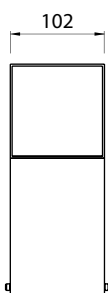

STB 109

Imagem meramente ilustrativa - Cor Preto texturizado

USO EXTERNO

MATERIAL

Alumínio extrudado com difusor em acrílico leitoso

ACABAMENTO

Pintura eletrostática a pó

CORES:

- Branco texturizado
- Marrom Café texturizado
- Preto texturizado

Dimensões em mm

Código	Fonte de luz	Soquete / base	Medidas
STB-109-P1E27	1 x Lâmp. Bulbo LED A60 ou FCE até 23 W	E27	L 102 x A 250 x C 102 mm
STB-109-M1E27	1 x Lâmp. Bulbo LED A60 ou FCE até 23 W	E27	L 102 x A 400 x C 102 mm