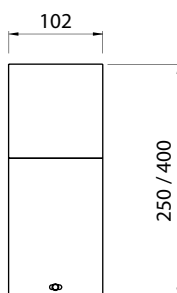

- Branco texturizado
- Marrom Café texturizado
- Preto texturizado

Dimensões em mm

Código	Fonte de luz	Soquete / base	Medidas
STB-109-P1E27	1 x Lâmp. Bulbo LED A60 ou FCE até 23 W	E27	L 102 x A 250 x C 102 mm
STB-109-M1E27	1 x Lâmp. Bulbo LED A60 ou FCE até 23 W	E27	L 102 x A 400 x C 102 mm