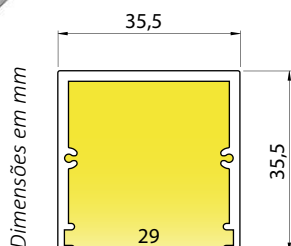

Imagem meramente ilustrativa