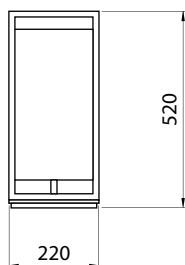

PETIT MELIÁ

Imagem meramente ilustrativa - Cor Dourado Mosele

MATERIAL

Base em alumínio / aço, com cúpula opalina fosca

ACABAMENTO

Pintura eletrostática a pó ou líquida

CORES

Pintura eletrostática a pó:

Dimensões em mm

Código	Fonte de luz	Soquete / base	Medidas
ABA119402 (pintura eletrostática a pó)	1 x Lâmp. Bulbo LED A60 ou FCE até 23 W	E27	Total L 220 x A 520 mm
ABA114116 (pintura líquida)	1 x Lâmp. Bulbo LED A60 ou FCE até 23 W	E27	Total L 220 x A 520 mm