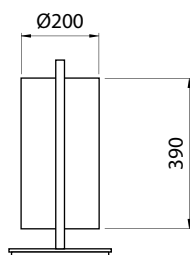

PETIT MELIÁ

Imagem meramente ilustrativa - Cor Dourado Mosele

MATERIAL

Base em alumínio / aço, com cúpula opalina fosca

ACABAMENTO

Pintura eletrostática a pó ou líquida

CORES

Pintura eletrostática a pó:

Dimensões em mm

Código	Fonte de luz	Soquete / base	Medidas
ABA119402 (pintura eletrostática a pó)	1 x Lâmp. Bulbo LED A60 ou FCE até 23 W	E27	Total L 220 x A 520 mm
ABA114116 (pintura líquida)	1 x Lâmp. Bulbo LED A60 ou FCE até 23 W	E27	Total L 220 x A 520 mm