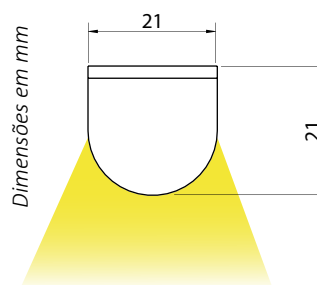

## PÉROLA

Imagem meramente ilustrativa

### PERFIL SEM FITA LED

Código	Categoria	Medidas
SL-SB-PER	Sobrepor	L 21 x A 21 mm