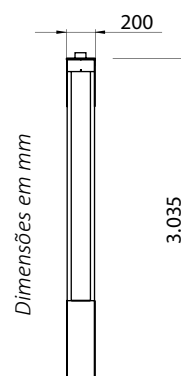

PAMPLONA

Imagem meramente ilustrativa - Cor Preto texturizado

USO EXTERNO

MATERIAL

Alumínio extrudado

ACABAMENTO

Pintura eletrostática a pó

CORES:

- Marrom Café texturizado
- Prata texturizado
- Preto texturizado

Código	Fonte de luz	Potência	Fluxo luminoso	Eficiência	Temperatura de cor	IRC	Tensão	Medidas
PSA-PAM-LED25.7220V830	LED	25,7 W	2.000 lm	78 lm/W	3.000 K	>80	220 V	L 200 x A 3.035 mm