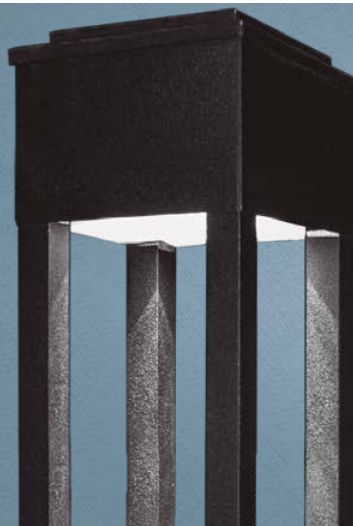

PAMPLONA

Imagem meramente ilustrativa - Cor Preto texturizado

USO EXTERNO

MATERIAL

Alumínio extrudado

ACABAMENTO

Pintura eletrostática a pó

CORES:

- Marrom Café texturizado
- Prata texturizado
- Preto texturizado

Código	Fonte de luz	Potência	Fluxo luminoso	Eficiência	Temperatura de cor	IRC	Tensão	Medidas
PSA-PAM-LED25.7220V830	LED	25,7 W	2.000 lm	78 lm/W	3.000 K	>80	220 V	L 200 x A 3.035 mm