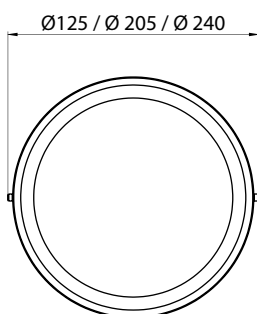

PF 404

Imagem meramente ilustrativa - Cor Branco texturizado

USO INTERNO

MATERIAL

Alumínio estampado com vidro temperado e jateado

ACABAMENTO

Pintura eletrostática a pó

CORES:

- Branco brilhante
- Branco texturizado

Dimensões em mm

55 / 80 / 90

Código	Fonte de luz	Soquete / base	Medidas
PF-404-1G9	1 x Lâmp. Halopin até 40 W	G9	Ø 125 x A 55 mm
PF-404-1E27	1 x Lâmp. Bulbo LED A60 ou FCE até 20 W	E27	Ø 205 x A 80 mm
PF-404-2E27	2 x Lâmp.s Bulbo LED A60 ou FCE até 20 W	E27	Ø 240 x A 90 mm