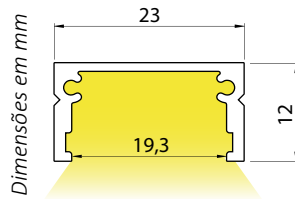

OPALA

Imagem meramente ilustrativa

CATEGORIA

Sobrepor

MATERIAL

Alumínio extrudado com difusor em acrílico leitoso

ACABAMENTO

Pintura eletrostática a pó

CORES:

- Branco texturizado
- Prata texturizado
- Preto texturizado

PERFIL SEM FITA LED

Código	Categoria	Medidas
SL-SB-OPA	Sobrepor	L 23 x A 12 mm

OPÇÕES DE FITA LED

Potência / metro	Fluxo luminoso / metro	Temperatura de cor	IRC	Vida útil LED	Equipamento auxiliar
4,8 W / m	360 lm / m	2.700 K	>90	50.000 h	Driver 100~240 V
9,6 W / m	800 lm / m	2.700 K	>90	50.000 h	Driver 100~240 V
14,4 W / m	1.050 lm / m	2.700 K	>90	50.000 h	Driver 100~240 V
4,8 W / m	390 lm / m	3.000 K	>90	50.000 h	Driver 100~240 V
9,6 W / m	800 lm / m	3.000 K	>90	50.000 h	Driver 100~240 V
14,4 W / m	1.050 lm / m	3.000 K	>90	50.000 h	Driver 100~240 V
4,8 W / m	400 lm / m	4.000 K	>90	50.000 h	Driver 100~240 V
9,6 W / m	820 lm / m	4.000 K	>90	50.000 h	Driver 100~240 V
14,4 W / m	1.080 lm / m	4.000 K	>90	50.000 h	Driver 100~240 V