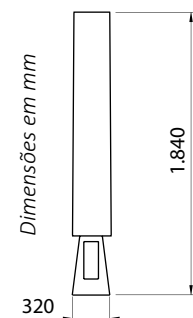

MELIÁ

Imagem meramente ilustrativa - Cor Marrom Café Escuro texturizado

MATERIAL

Base em alumínio / aço, com cúpula cônica em tecido off white plissado

ACABAMENTO

Pintura eletrostática a pó ou líquida

CORES

*Outras cores sob consulta

Código	Fonte de luz	Soquete / base	Medidas
COL042402 (pintura eletrostática a pó)	1 x Lâmp. Bulbo LED A60 ou FCE até 23 W	E27	Total L 340 x A 1.840 mm
COL0206C6 (pintura líquida)	1 x Lâmp. Bulbo LED A60 ou FCE até 23 W	E27	Total L 340 x A 1.840 mm