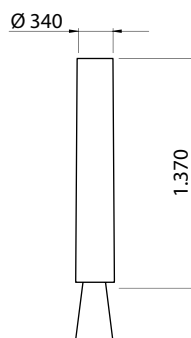

MELIÁ

Imagem meramente ilustrativa - Cor Marrom Café Escuro texturizado

MATERIAL

Base em alumínio / aço, com cúpula cônica em tecido off white plissado

ACABAMENTO

Pintura eletrostática a pó ou líquida

CORES

*Outras cores sob consulta

Código	Fonte de luz	Soquete / base	Medidas
COL042402 (pintura eletrostática a pó)	1 x Lâmp. Bulbo LED A60 ou FCE até 23 W	E27	Total L 340 x A 1.840 mm
COL0206C6 (pintura líquida)	1 x Lâmp. Bulbo LED A60 ou FCE até 23 W	E27	Total L 340 x A 1.840 mm