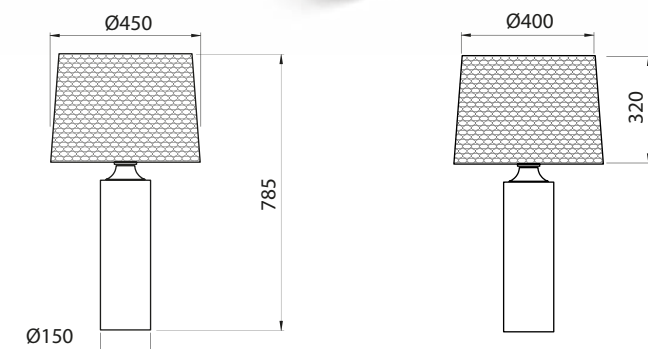

MAGNUM

Foto meramente ilustrativa - Cor Dourado Mosele

Dimensões em mm

MATERIAL

Base em alumínio / aço, com cúpula cônica em tecido preto

ACABAMENTO

Anodizado, pintura eletrostática a pó ou líquida

CORES

Pintura líquida*:

- Astec Gold
- Cinza Barium
- Dourado Mosele
- Marrom Topázio

*Outras cores sob consulta

Código	Fonte de luz	Soquete / base	Medidas
ABA2585A5 (anodizado)	1 x Lâmp. Bulbo LED A60 ou FCE até 23 W	E27	Total Ø 450 x A 785 mm
ABA119665 (pintura eletrostática a pó)	1 x Lâmp. Bulbo LED A60 ou FCE até 23 W	E27	Total Ø 450 x A 785 mm
ABA115779 (pintura líquida)	1 x Lâmp. Bulbo LED A60 ou FCE até 23 W	E27	Total Ø 450 x A 785 mm