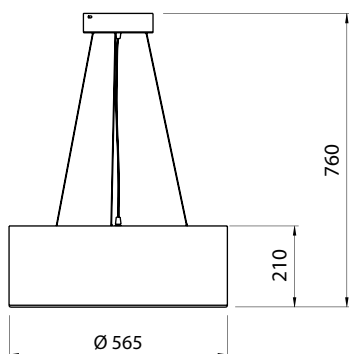

KALLOI

Imagem meramente ilustrativa - Cor Dourado Mosele

Dimensões em mm

MATERIAL

Alumínio repuxado com difusor recuado em acrílico leitoso

ACABAMENTO

Pintura eletrostática a pó ou líquida

CORES

Código	Fonte de luz	Soquete / base	Medidas
PEN165616 (pintura eletrostática a pó)	3 x Lâmp.s Bulbo LED A60 ou FCE até 23 W	E27	Ø 565 x A 760 / Cúpula A 210 mm
PEN161301 (pintura líquida)	3 x Lâmp.s Bulbo LED A60 ou FCE até 23 W	E27	Ø 565 x A 760 / Cúpula A 210 mm