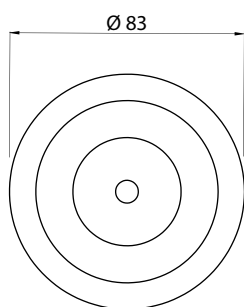

HORUS

Imagem meramente ilustrativa - Cor Branco texturizado

MATERIAL

Alumínio

ACABAMENTO

Pintura eletrostática a pó

CONFORTO VISUAL

Recuo anti-ofuscamento

CORES:

- Moldura Branca com refletor Branco
- Moldura Branca com refletor
- Areia texturizado

Dimensões em mm

Ângulo de abertura	IRC	Equipamento auxiliar
38°	>90	Driver 100~240 V

Código	Fonte de luz	Potência	Fluxo luminoso	Eficiência	Temperatura de cor	Equipamento auxiliar	Medidas
EB-HOR-LED10BV82738	LED	10 W	511 lm	51 lm/W	2.700 K	Driver 100~240 V	Ø 83 x C 120 mm / Nicho 73 mm