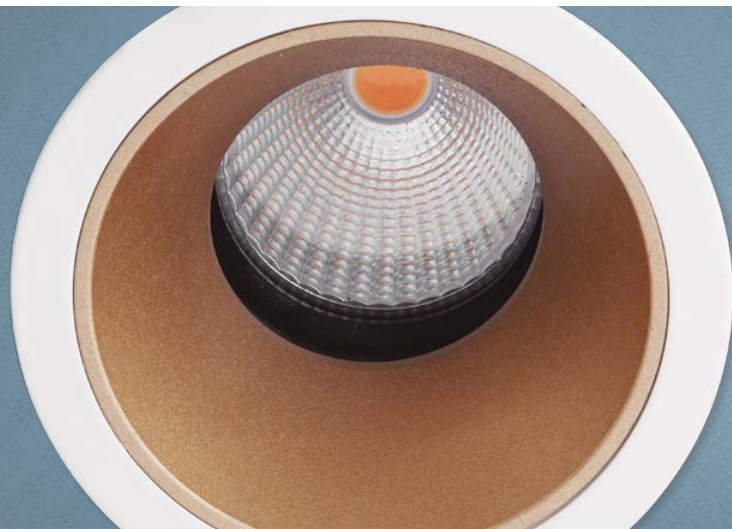

HORUS

Imagem meramente ilustrativa - Cor Branco texturizado

MATERIAL

Alumínio

ACABAMENTO

Pintura eletrostática a pó

CONFORTO VISUAL

Recuo anti-ofuscamento

CORES:

- Moldura Branca com refletor Branco
- Moldura Branca com refletor
- Areia texturizado

Dimensões em mm

Ângulo de abertura	IRC	Equipamento auxiliar
38°	>90	Driver 100~240 V

Código	Fonte de luz	Potência	Fluxo luminoso	Eficiência	Temperatura de cor	Equipamento auxiliar	Medidas
EB-HOR-LED10BV82738	LED	10 W	511 lm	51 lm/W	2.700 K	Driver 100~240 V	Ø 83 x C 120 mm / Nicho 73 mm