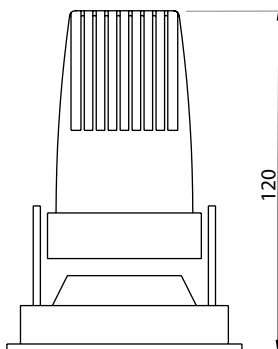

HORUS

Imagem meramente ilustrativa - Cor Branco texturizado

MATERIAL

Alumínio

ACABAMENTO

Pintura eletrostática a pó

CONFORTO VISUAL

Recuo anti-ofuscamento

CORES:

- Moldura Branca com refletor Branco
- Moldura Branca com refletor
- Areia texturizado

Dimensões em mm

Ângulo de abertura	IRC	Equipamento auxiliar
38°	>90	Driver 100~240 V

Código	Fonte de luz	Potência	Fluxo luminoso	Eficiência	Temperatura de cor	Equipamento auxiliar	Medidas
EB-HOR-LED10BV82738	LED	10 W	511 lm	51 lm/W	2.700 K	Driver 100~240 V	Ø 83 x C 120 mm / Nicho 73 mm