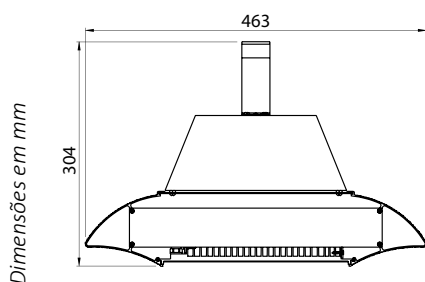

HIGH BAY 150

Imagem meramente ilustrativa - Cor Preto brilhante

Dimensões em mm

MATERIAL

Alumínio extrudado e lentes monocromáticas

ACABAMENTO

Pintura eletrostática a pó

COR:

● Preto brilhante

Outras especificações técnicas disponíveis sob consulta

Ângulo de abertura	IRC
90°	> 70

Código	Fonte de luz	Potência	Fluxo luminoso	Eficiência	Temperatura de cor	Equipamento auxiliar	Medidas
SB-HIB-LED150BV75090	LED	150 W	18.000 lm	120 lm/W	5.000 K	Driver blindado 100~240 V	L 463 x A 242 x C 304 mm