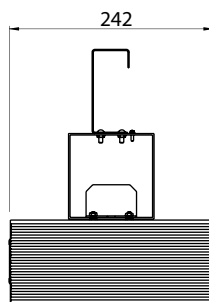

HIGH BAY 150

Imagem meramente ilustrativa - Cor Preto brilhante

Dimensões em mm

MATERIAL

Alumínio extrudado e lentes monocromáticas

ACABAMENTO

Pintura eletrostática a pó

COR:

● Preto brilhante

Outras especificações técnicas disponíveis sob consulta

Ângulo de abertura	IRC
90°	> 70

Código	Fonte de luz	Potência	Fluxo luminoso	Eficiência	Temperatura de cor	Equipamento auxiliar	Medidas
SB-HIB-LED150BV75090	LED	150 W	18.000 lm	120 lm/W	5.000 K	Driver blindado 100~240 V	L 463 x A 242 x C 304 mm