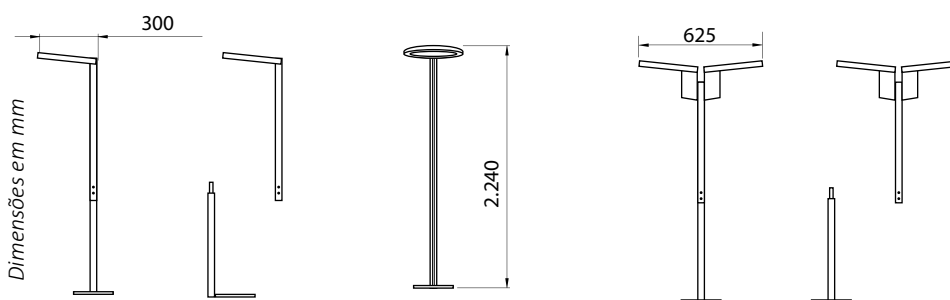

FLAT 2100

Imagem meramente ilustrativa - Cor Preto texturizado

USO EXTERNO

MATERIAL

Alumínio extrudado e repuxado, com difusor em acrílico fosco

ACABAMENTO

Pintura eletrostática a pó

CORES:

- Branco texturizado
- Marrom Café texturizado
- Prata texturizado
- Preto texturizado

Código	Fonte de luz	Potência	Fluxo luminoso	Eficiência	Temperatura de cor	IRC	Equipamento auxiliar	Medidas
PSA-FLA-LED24BV830	LED	24 W (1 pétala)	1.920 lm	80 lm/W	3.000 K	>80	Driver 100~240 V	Ø 300 x A 2.240 mm
PSA-FLA-LED48BV830	LED	48 W (2 pétalas)	3.840 lm	80 lm/W	3.000 K	>80	Driver 100~240 V	Ø 625 x A 2.240 mm