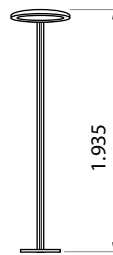

FLAT 1800

Imagem meramente ilustrativa - Cor Preto texturizado

MATERIAL

Alumínio extrudado e repuxado, com difusor em acrílico fosco

ACABAMENTO

Pintura eletrostática a pó

CORES:

- Branco texturizado
- Marrom Café texturizado
- Prata texturizado
- Preto texturizado

| Código | Fonte de luz | Potência | Fluxo luminoso | Eficiência | Temperatura de cor | IRC | Equipamento auxiliar | Medidas |
|--------------------|--------------|------------------|----------------|------------|--------------------|-----|----------------------|--------------------|
| PSA-FLA-LED18BV830 | LED | 18 W (1 pétala) | 1.440 lm | 80 lm/W | 3.000 K | >80 | Driver 100~240 V | Ø 230 x A 1.935 mm |
| PSA-FLA-LED36BV830 | LED | 36 W (2 pétalas) | 2.880 lm | 80 lm/W | 3.000 K | >80 | Driver 100~240 V | Ø 480 x A 1.935 mm |