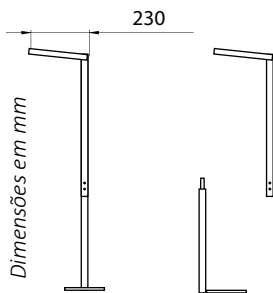

FLAT 1800

Imagem meramente ilustrativa - Cor Preto texturizado

MATERIAL

Alumínio extrudado e repuxado, com difusor em acrílico fosco

ACABAMENTO

Pintura eletrostática a pó

CORES:

- Branco texturizado
- Marrom Café texturizado
- Prata texturizado
- Preto texturizado

| Código | Fonte de luz | Potência | Fluxo luminoso | Eficiência | Temperatura de cor | IRC | Equipamento auxiliar | Medidas |
|--------------------|--------------|------------------|----------------|------------|--------------------|-----|----------------------|--------------------|
| PSA-FLA-LED18BV830 | LED | 18 W (1 pétala) | 1.440 lm | 80 lm/W | 3.000 K | >80 | Driver 100~240 V | Ø 230 x A 1.935 mm |
| PSA-FLA-LED36BV830 | LED | 36 W (2 pétalas) | 2.880 lm | 80 lm/W | 3.000 K | >80 | Driver 100~240 V | Ø 480 x A 1.935 mm |