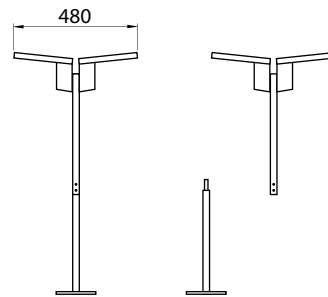

FLAT 1800

Imagem meramente ilustrativa - Cor Preto texturizado

MATERIAL

Alumínio extrudado e repuxado, com difusor em acrílico fosco

ACABAMENTO

Pintura eletrostática a pó

CORES:

- Branco texturizado
- Marrom Café texturizado
- Prata texturizado
- Preto texturizado

| Código | Fonte de luz | Potência | Fluxo luminoso | Eficiência | Temperatura de cor | IRC | Equipamento auxiliar | Medidas |
|--------------------|--------------|------------------|----------------|------------|--------------------|-----|----------------------|--------------------|
| PSA-FLA-LED18BV830 | LED | 18 W (1 pétala) | 1.440 lm | 80 lm/W | 3.000 K | >80 | Driver 100~240 V | Ø 230 x A 1.935 mm |
| PSA-FLA-LED36BV830 | LED | 36 W (2 pétalas) | 2.880 lm | 80 lm/W | 3.000 K | >80 | Driver 100~240 V | Ø 480 x A 1.935 mm |