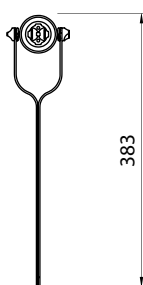

EJ SMART

Imagem meramente ilustrativa - Cor Preto texturizado

USO EXTERNO

MATERIAL

Alumínio extrudado com borracha de proteção e fixação tipo espeto

ACABAMENTO

Pintura eletrostática a pó

CORES:

- Branco brilhante
- Marrom Café texturizado
- Preto brilhante
- Verde Musgo

Dimensões em mm

Código	Fonte de luz	Soquete / base	Medidas
EJ-SMA-P20381E27	1 x Lâmp. PAR20 até 50 W	E27	Ø 53 x A 383 x C 93 mm
EJ-SMA-P20381E27	1 x Lâmp. PAR38 até 100 W	E27	Ø 53 x A 383 x C 93 mm