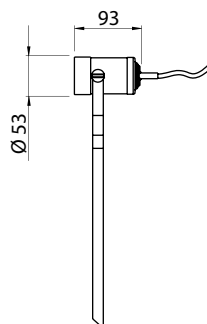

EJ SMART

Imagem meramente ilustrativa - Cor Preto texturizado

USO EXTERNO

MATERIAL

Alumínio extrudado com borracha de proteção e fixação tipo espeto

ACABAMENTO

Pintura eletrostática a pó

CORES:

- Branco brilhante
- Marrom Café texturizado
- Preto brilhante
- Verde Musgo

Dimensões em mm

Código	Fonte de luz	Soquete / base	Medidas
EJ-SMA-P20381E27	1 x Lâmp. PAR20 até 50 W	E27	Ø 53 x A 383 x C 93 mm
EJ-SMA-P20381E27	1 x Lâmp. PAR38 até 100 W	E27	Ø 53 x A 383 x C 93 mm