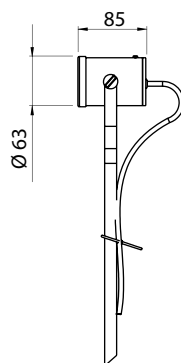

EJ DI

Imagem meramente ilustrativa - Cor Branco brilhante

MATERIAL

Alumínio extrudado com difusor em vidro temperado e fixação tipo espeto

ACABAMENTO

Pintura eletrostática a pó

CORES:

- Branco brilhante
- Marrom Café texturizado
- Preto brilhante
- Verde Musgo

Dimensões em mm

Código	Fonte de luz	Soquete / base	Medidas
EJ-DI-1GU10	1 x Lâmp. Dicroica até 50 W	GU10	Ø 63 x A 388 x C 85 mm

Lâmpada não inclusa