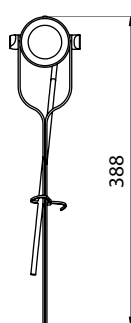

EJ DI

Imagem meramente ilustrativa - Cor Branco brilhante

MATERIAL

Alumínio extrudado com difusor em vidro temperado e fixação tipo espeto

ACABAMENTO

Pintura eletrostática a pó

CORES:

- Branco brilhante
- Marrom Café texturizado
- Preto brilhante
- Verde Musgo

Dimensões em mm

Código	Fonte de luz	Soquete / base	Medidas
EJ-DI-1GU10	1 x Lâmp. Dicroica até 50 W	GU10	Ø 63 x A 388 x C 85 mm

Lâmpada não inclusa