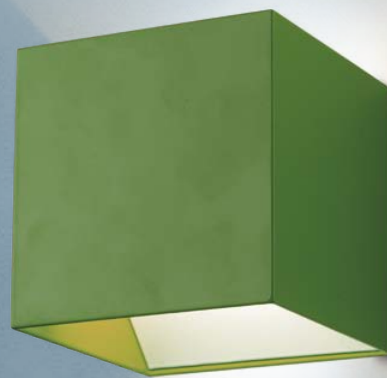

## CUBO NEW

Imagem meramente ilustrativa - Cores Laranja, Verde e Vermelho brilhante

### MATERIAL

Alumínio extrudado

### EFEITO DE LUZ

Facho de luz superior e inferior

### CORES:

- Branco brilhante
- Laranja brilhante
- Marrom Café texturizado
- Preto brilhante
- Verde brilhante
- Vermelho brilhante

Dimensões em mm

Código	Fonte de luz	Potência	Fluxo luminoso	Temperatura de cor	IRC	Equipamento auxiliar	Medidas
AR-CUN-LED03BV830	LED	3 W	180 lm	3.000 K	>80	Driver 100~240 V	L 102 x A 102 x C 102 mm