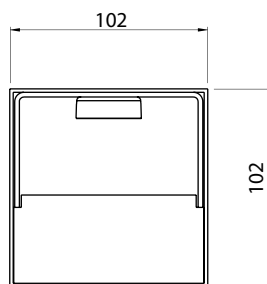

### EFEITO DE LUZ

Facho de luz superior e inferior

### CORES:

- Branco brilhante
- Laranja brilhante
- Marrom Café texturizado
- Preto brilhante
- Verde brilhante
- Vermelho brilhante

Dimensões em mm

Código	Fonte de luz	Potência	Fluxo luminoso	Temperatura de cor	IRC	Equipamento auxiliar	Medidas
AR-CUN-LED03BV830	LED	3 W	180 lm	3.000 K	>80	Driver 100~240 V	L 102 x A 102 x C 102 mm